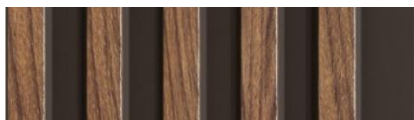

PANNEAU LINÉRIO S-LINE

COULEUR BOIS

COULEURS DISPONIBLES

Natural

Mocca

PROFIL DE LAME

AVANTAGES PRODUIT

- Produit innovant au design épuré
- Panneau rainuré, qualitatif et durable
- Produit fini à pose rapide et propre
- Produit recyclable à 100 % en fin de vie

Mise en œuvre simple et rapide

Poids du produit facilitant le transport et la pose

Recyclable à 100% en fin de vie.

L'exigence de qualité de VOX.

Composé de matières recyclées

CARACTÉRISTIQUES TECHNIQUES

Profil de lame	Profil S-Line
Finition de surface	Décor posé par impression à chaud
Âme de lame	Composite extrudé - Base recyclée
Masse volumique	Environ 4.4 kg par m ²
Dimension de panneau	Longueur x largeur x épaisseur en mm
Côtes réelles	2650 x 122 x 12 mm = 0.3233 m ²
Côtes utiles	2650 x 114 x 12 mm = 0.3021 m ²
Assemblage des panneaux	Plat et contre feuillure
Mode de pose	Collage en S
Type de colle	MS Polymère
Conditionnement	Boîte de 16 panneaux
Surface réelle	5.168 m ²
Surface utile	4.8336 m ²
Minimum de commande	1 boîte puis ajout de panneau à l'unité

ACCESSOIRES ASSOCIÉS

Profil gauche	Profil de finition gauche S-Line couleur
Profil droit	Profil de finition droit S-Line couleur
Profil U 25 x 12 mm	Profil de finition S-Line, haut ou bas couleur

DOCUMENTATIONS